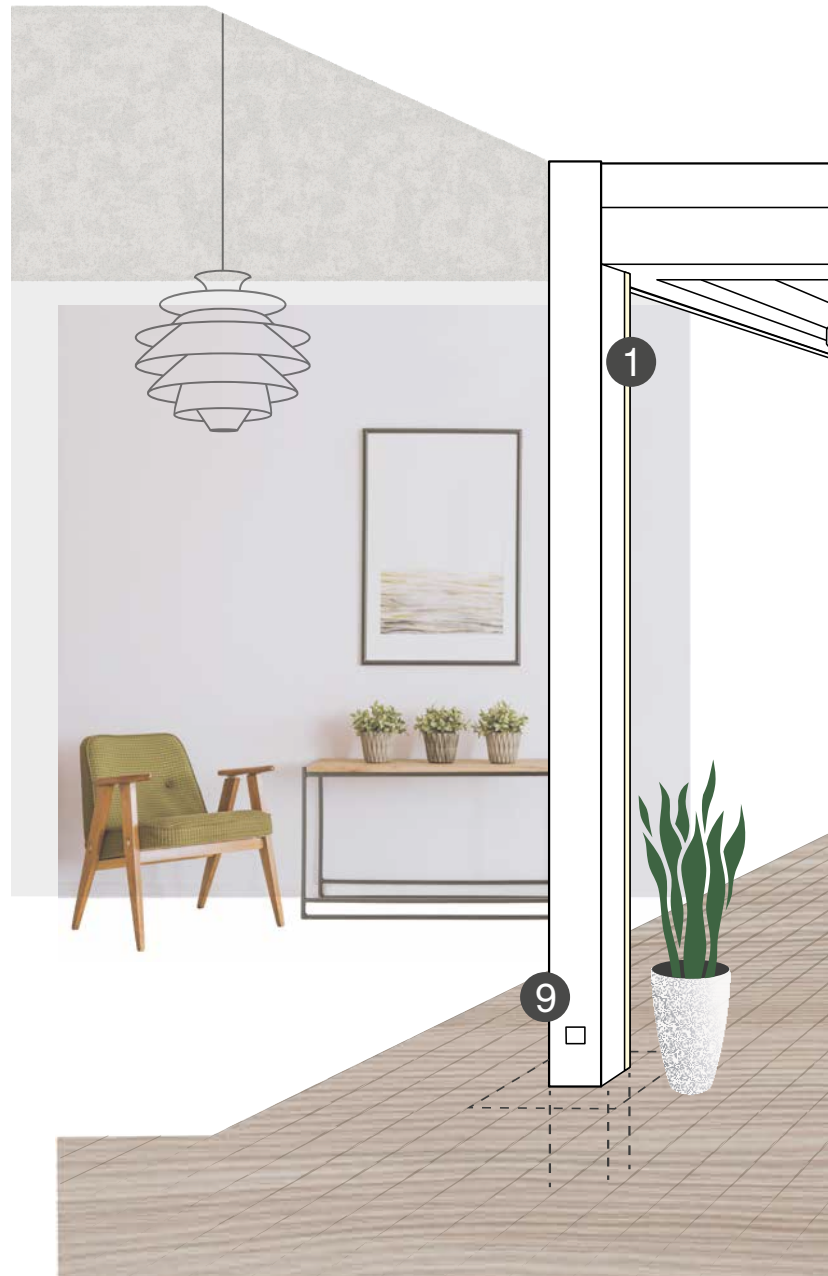

Die Lamaxa Technik

Eine Klasse für sich.

Ein Lamaxa ist eine Klasse für sich, die Maßstäbe definiert: in der Technologie, in der Qualität, im Design und in der Ausstattung. Das System kann freistehend oder mit Wandanbindung montiert werden.

Die Konstruktion von Lamaxa besteht aus hochwertigem, pulverbeschichtetem Aluminium mit höchster Stabilität. Die geschlossenen Lamellen sind für eine Windlast von $1,1 \text{ kN/m}^2$ ausgelegt. In der Größe von $6 \times 4,5 \text{ m}$ hat das Lamaxa eine max. Tragfähigkeit von bis zu 230 kg/m^2 bzw. eine max. Schneelast von 50 kg/m^2 .

Ein weiteres Highlight ist die WMS Steuerung: Lamellen, Licht, senkrechte Verschattung, Heizung und Zeitsteuerung können bequem per Handsender oder Smartphone mit dem WMS WebControl pro gesteuert werden. Auch eine vollautomatische Steuerung des Lamaxa ist möglich: so positionieren sich die Lamellen je nach Witterung, Temperatur oder Sonnenstrahlen optimal.

Lamaxa steht für Ihre individuelle Lebensqualität. Sie können aus einem großen Spektrum zur witterungsfesten Farbbeschichtung wählen. Zusätzlich stehen zahlreiche technische Ausstattungshighlights zur Wahl. Dazu zählen die integrierten, dimmbaren LED-Strips, die vor Wind, Sonne und Blicken schützenden ZIP-Markisen, die edlen Schiebelelemente aus Glas, Holz oder Aluminium sowie die wärmenden Heizstrahler.

flexibler Sonnenschutz

windstabil

Schutz vor Schnee

Schutz vor Regen

automatisierbar

individualisierbar

erweiterbar