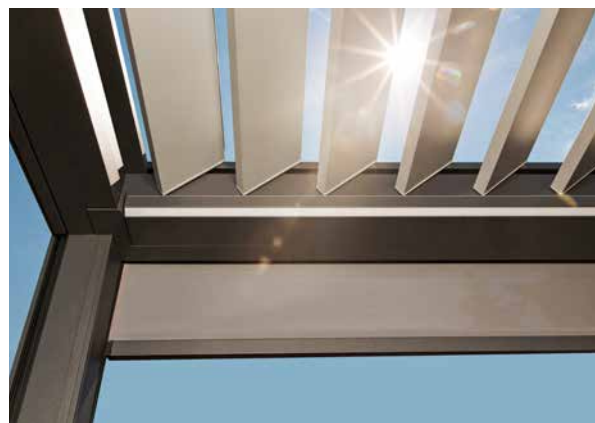

Design ist für mich die Kunst des Weglassens.

Weniger kann oftmals mehr sein. Mehr Unabhängigkeit. Mehr Konzentration auf das Wesentliche und Schöne. Und mehr Zeit für das Leben. Mit Lamaxa erlebe ich genau dieses einzigartige Gefühl.

Ich liege am Pool. Mein Blick schweift über das grenzenlose Meer, der Wind streicht über meine Haut und ich genieße die Sonne in vollen Zügen. Wenn ich eher Lust auf ein Wechselspiel aus Licht und Schatten habe, kann ich die Lamellen des Lamaxa auf Knopfdruck je nach gewünschtem Lichteinfall steuern. Ich liebe es, bei südländischem Outdoor-Flair an einem kühlen Bianco Verde zu nippen und dazu das Lamaxa in mein Wohngefühlzimmer zu verzaubern. Ich kann den Moment jederzeit meinen Wünschen anpassen. Alles ist möglich.

Das puristische, farblich individualisierbare Design von Lamaxa ist das moderne Highlight meiner Terrasse. Ein Statement meiner Persönlichkeit. Für meine schönste Zeit draußen am Meer.

Die letzten Sonnenstrahlen feiern.