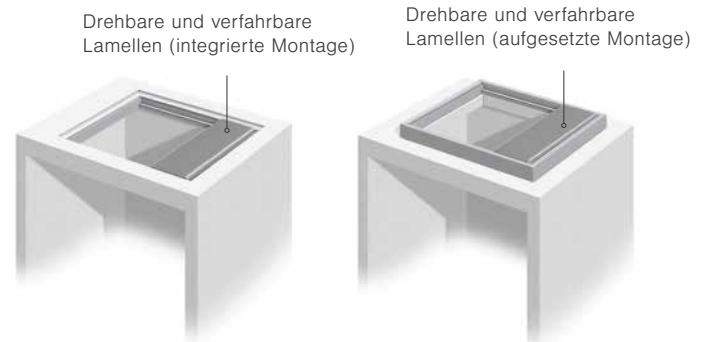

Lamaxa Free