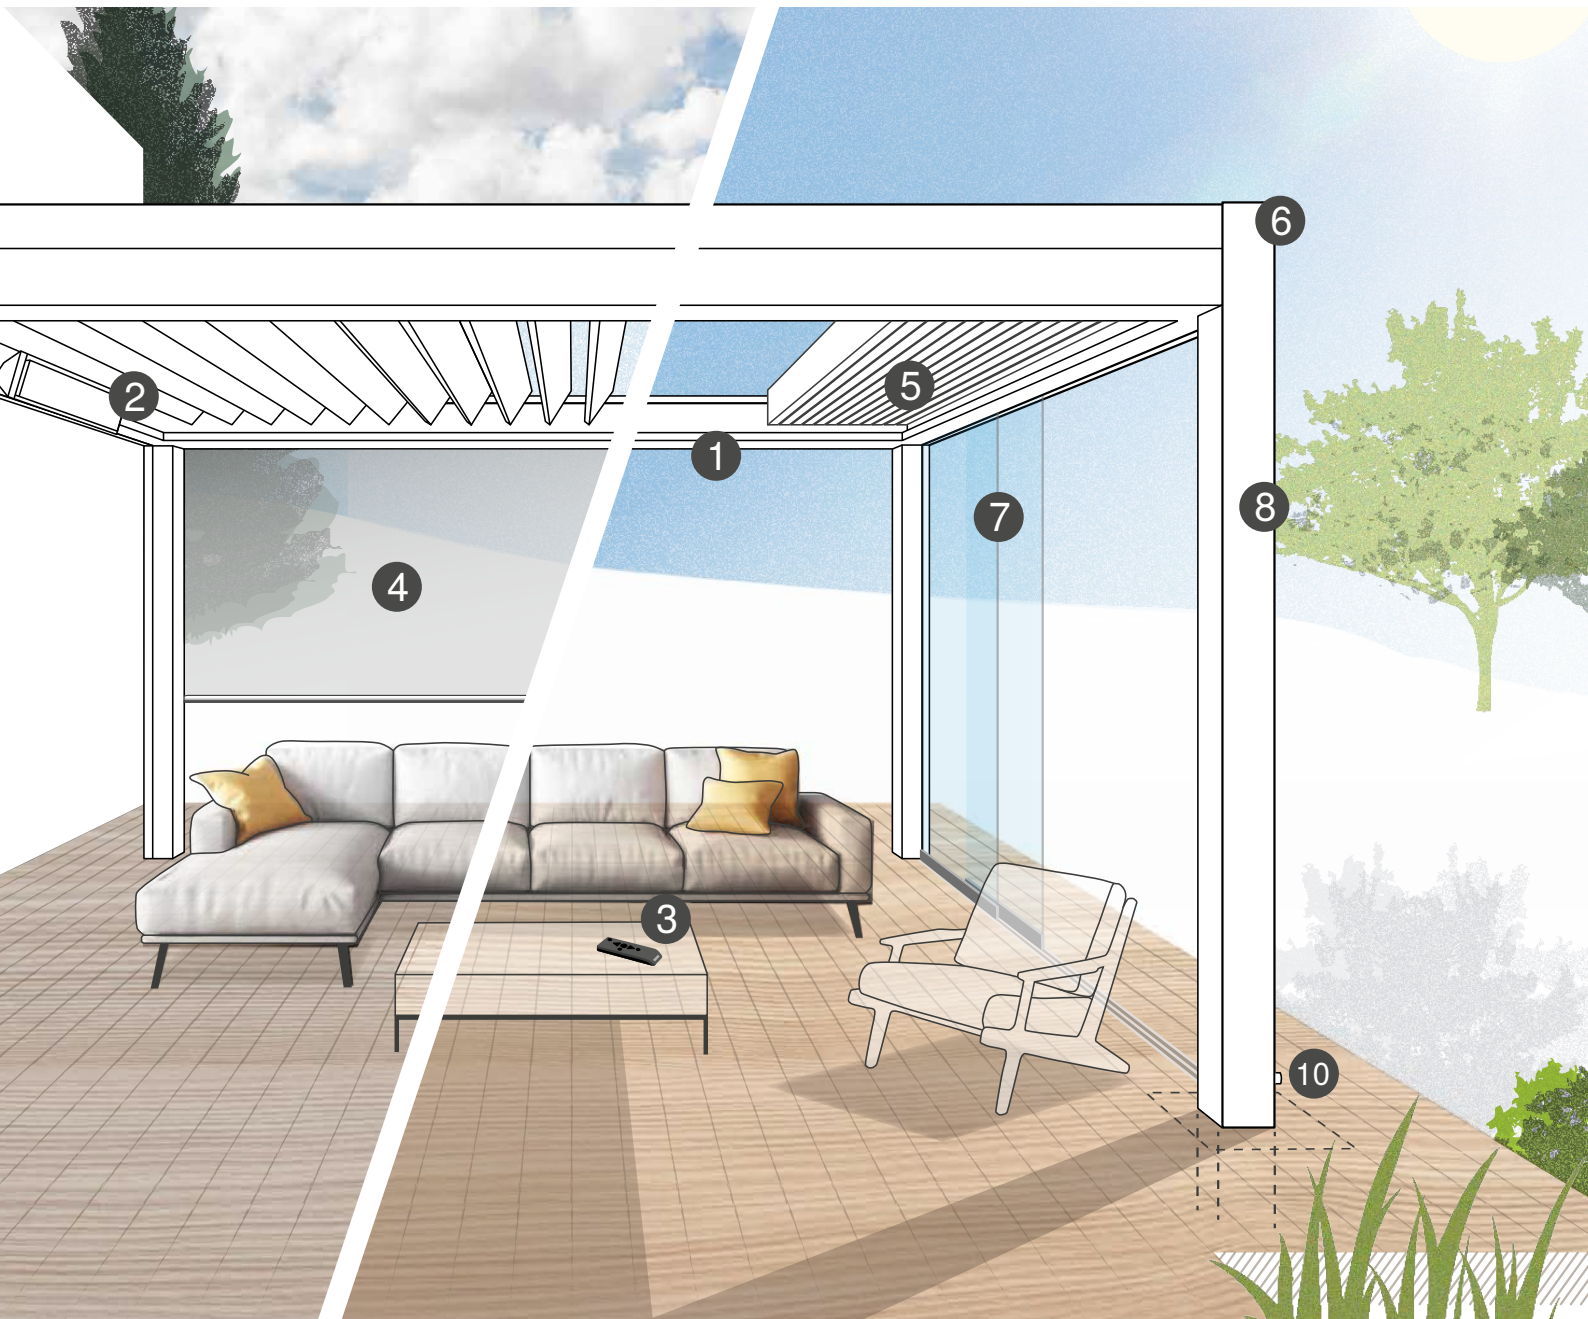

Die Lamellenkonstruktion schützt vor Regen, der unsichtbar über die integrierte Entwässerung im Pfosten abläuft. Lamaxa trägt darüber hinaus eine enorme Schneelast. Praktisch, wenn ich mal wieder Freunde mit einem herzhaften Winter-Imbiss oder mit Glühwein im Freien überraschen will.

flexibler Sonnenschutz

windstabil

Schutz vor Schnee

Schutz vor Regen

automatisierbar

individualisierbar

erweiterbar

1

LED- und RGB-Stripes

fernsteuer- und dimmbar, mit direktem oder indirektem Licht (optional auch RGB indirekt), in Traverse und/oder Pfosten integriert

2

Design Heizstrahler

Infrarot Kurzwellenstrahler mit getönter Glaskeramik